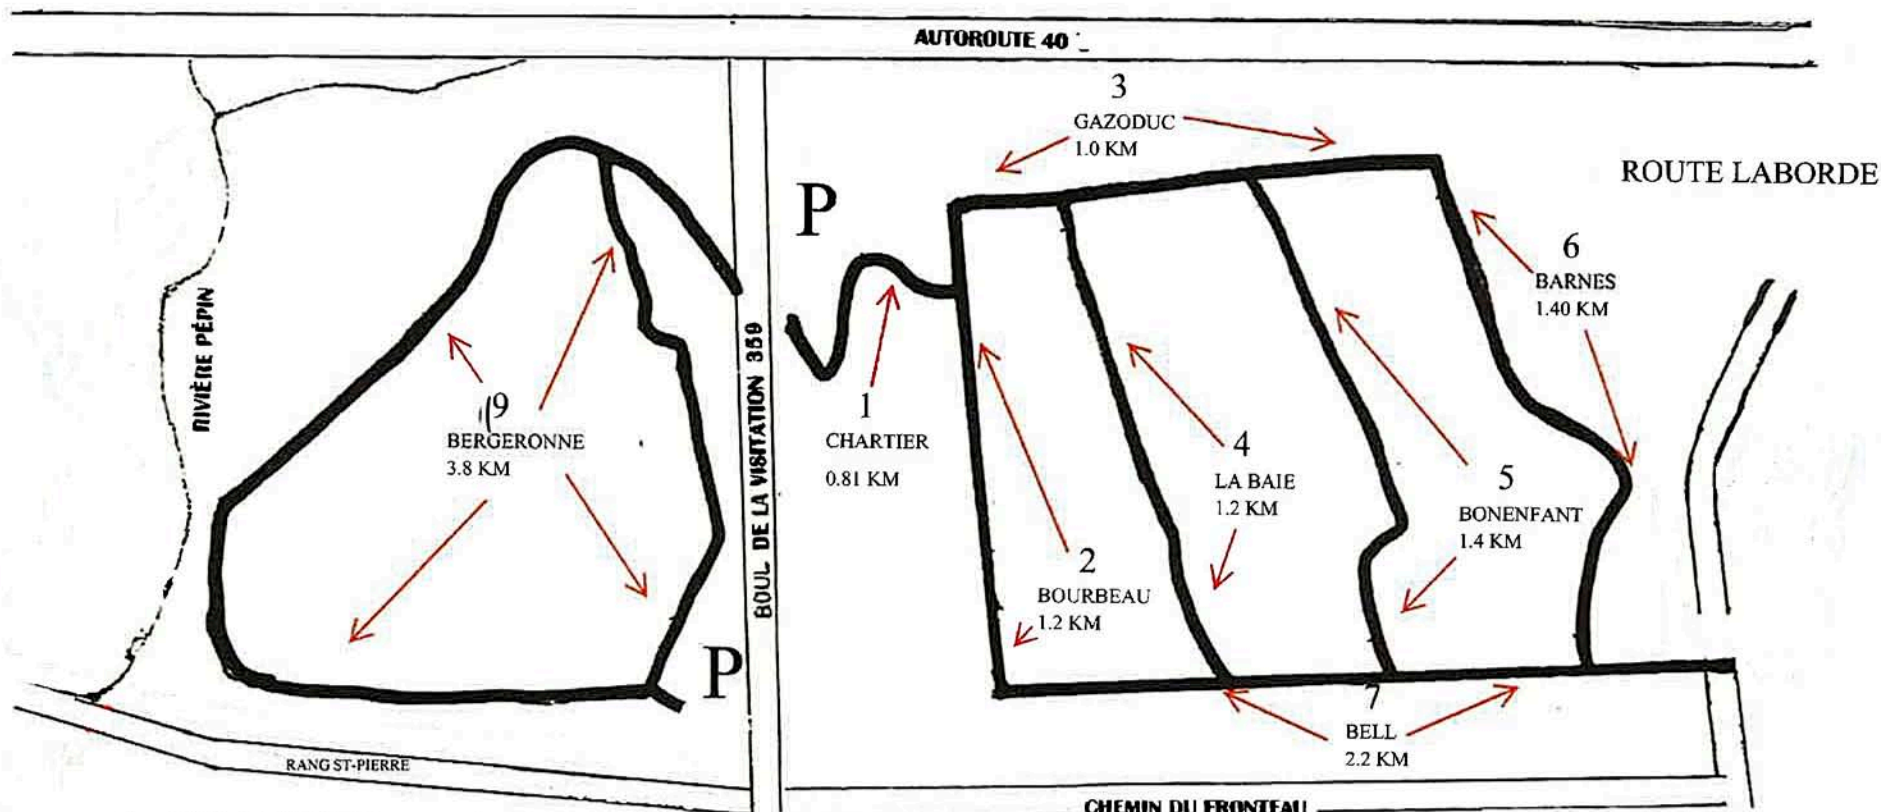

TRAJETS SKI DE FOND ET RAQUETTE CHAMPLAIN

- 1- CHARTIER 0.81 KM
- 2- BOURBEAU 1.20 KM
- 3- GAZODUC 1.00 KM
- 4- LA BAIE 1.20 KM
- 5- BONENFANT 1.40 KM

- 6- BARNES 1.40 KM
- 7- BELL 2.20 KM

PISTE DE RAQUETTE : 9 - BERGERONNE : 3.8 KM

P : STATIONNEMENT